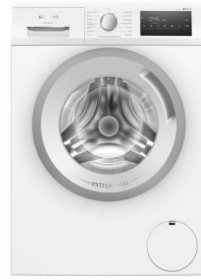

Slät Dammgrå

Tillverkad av en 1,6 cm tjock skiva belagd med dammgrått, sidenmatt melamin. Kanten är gjord i färganpassat konstmaterial. Närmaste vägledande NCS-kod: S2500-N. Prisgr. 1. Frontkod 38.

Slät Vit

Lounge
Krom-look
Längd: 14,2 cm - hålmått: 12,8 cm

Handtag

Vitvaror kök och tvätt

Siemens

A G E

iQ500
Kylskåp, 186 x 60 cm, BlackSteel
KS36VAXEP

A G E

iQ500
Frys-skåp, 186 x 60 cm, BlackSteel
GS36NAXEP

A

iQ300
Inbygg-nadsugn, 60 x 60 cm, Svart inox
HB27ZABB0

iQ500
Inbygg-nadsmikro, Svart
BF425LMB0

A

A G C

A*

iQ100
Vägghängd fläkt, 60 cm, Klarglas med svart tryck
LC65KDK60

iQ100
Induktionshäll, 60 cm, Svart, utan ram
EH63KBEB5E

iQ300
Tvättmaskin, frontmatad, 8 kg, 1400 v/min
WM14N2O6DN

iQ300
Värmepumpstumlare, 7 kg
WT43H0C5DN

Badrum

Badrum1

Badrum2

- Ifö Spira 6260 golvstående WC-stol med inbyggt s-lås
- Tvättställsskåp go 2 lådor vit eller svart 800 med tvättställ och spegel, Hafa
- Takdusch Fine kromad eller svart, Hafa
- Blandare från Tapwell kromad eller svart
- Go spegelskåp 800 vit eller svart, Hafa
- Handukstork Easy kromad eller svart, Svedbergs