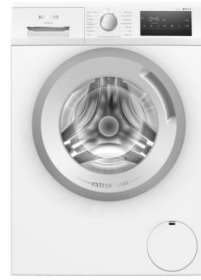

IQ300
Inbyggna-sugn, 60 x 60 cm, Svart inox
HB272ABB0

IQ500
Inbyggna-smikro, Svart
BF425LMB0

A G C

iQ300
Tvättmaskin, frontmatad, 8 kg, 1400 v/
min
WM14N2O6DN